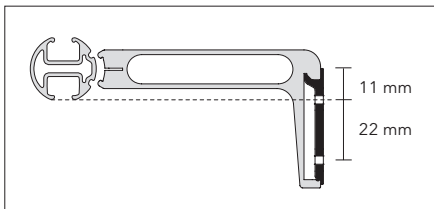

SNÄPS

Montageanleitung | *Notice de montage* | *Installation instructions* |
Montagehandleiding | *Istruzioni d'installazione*

SNÄPS

02-5860

02-2842

DRUCKSTANGE

Barre de pression | Push rod
Drukstang | Asta a pressione

02-2842

DRUCKSTANGE

Barre de pression | Push rod
Drukstang | Asta a pressione

A

Achtung: Bei Verwendung von Hilfsmitteln (Bohrmaschinen usw.) zur Installation und Pflege unseres Produkts unbedingt Sicherheitshinweise der Hersteller beachten.