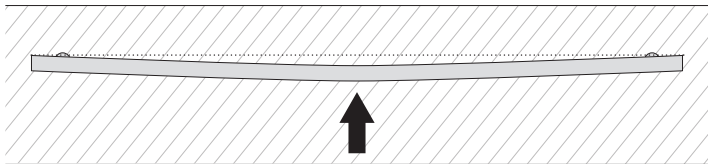

SNÄPS

Montageanleitung | *Notice de montage* | *Installation instructions* |
Montagehandleiding | *Istruzioni d'installazione*

SNÄPS

02-5860

02-2842

DRUCKSTANGE

Barre de pression | Push rod
Drukstang | Asta a pressione

02-2842

DRUCKSTANGE

Barre de pression | Push rod
Drukstang | Asta a pressione

A

Achtung: Bei Verwendung von Hilfsmitteln (Bohrmaschinen usw.) zur Installation und Pflege unseres Produkts unbedingt Sicherheitshinweise der Hersteller beachten.