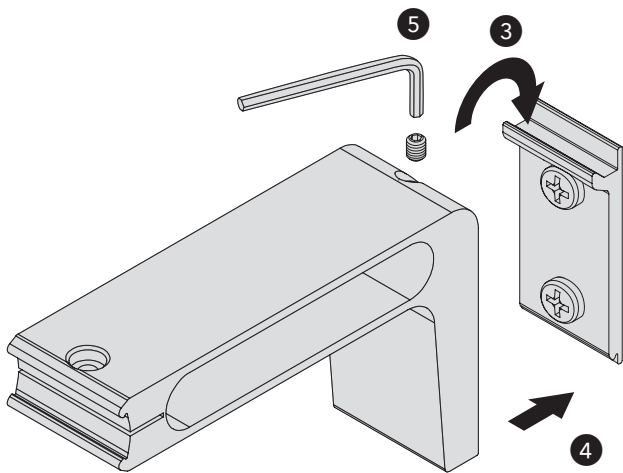

SNÄPS

Montageanleitung | *Notice de montage* | *Installation instructions* |
Montagehandleiding | *Istruzioni d'installazione*

SNÄPS

02-5860

02-2842

DRUCKSTANGE

Barre de pression | Push rod
Drukstang | Asta a pressione

02-2842

DRUCKSTANGE

Barre de pression | Push rod
Drukstang | Asta a pressione

A

Achtung: Bei Verwendung von Hilfsmitteln (Bohrmaschinen usw.) zur Installation und Pflege unseres Produkts unbedingt Sicherheitshinweise der Hersteller beachten.