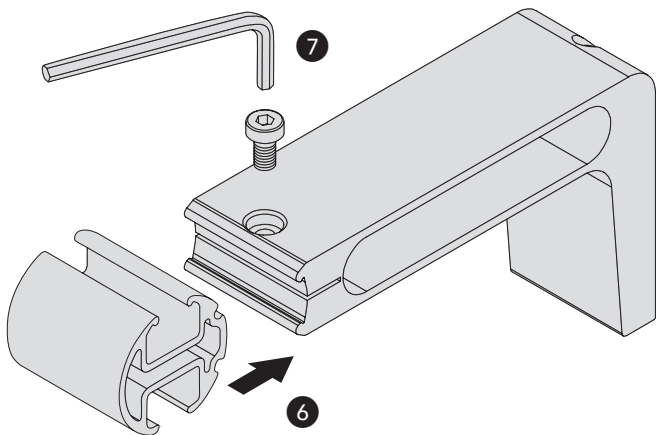

SNÄPS

Montageanleitung | *Notice de montage* | *Installation instructions* |
Montagehandleiding | *Istruzioni d'installazione*

SNÄPS

02-5860

02-2842

DRUCKSTANGE

Barre de pression | Push rod
Drukstang | Asta a pressione

02-2842

DRUCKSTANGE

Barre de pression | Push rod
Drukstang | Asta a pressione

A

Achtung: Bei Verwendung von Hilfsmitteln (Bohrmaschinen usw.) zur Installation und Pflege unseres Produkts unbedingt Sicherheitshinweise der Hersteller beachten.