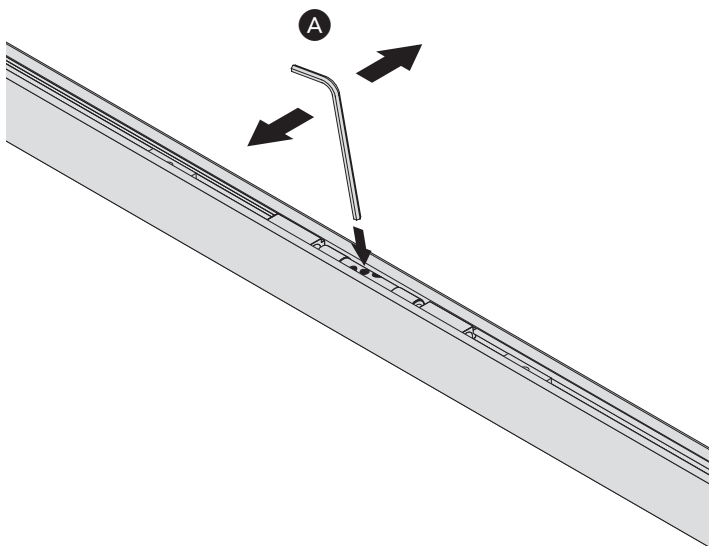

SNÄPS

Montageanleitung | *Notice de montage* | *Installation instructions* |
Montagehandleiding | *Istruzioni d'installazione*

SNÄPS

02-5860

02-2842

DRUCKSTANGE

Barre de pression | Push rod
Drukstang | Asta a pressione

02-2842

DRUCKSTANGE

Barre de pression | Push rod
Drukstang | Asta a pressione

A

Achtung: Bei Verwendung von Hilfsmitteln (Bohrmaschinen usw.) zur Installation und Pflege unseres Produkts unbedingt Sicherheitshinweise der Hersteller beachten.