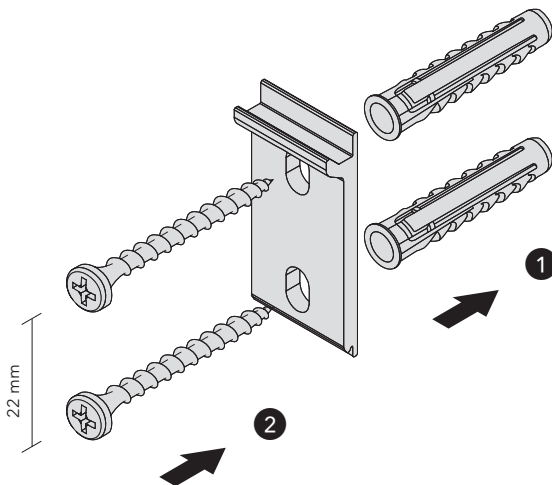

SNÄPS

Montageanleitung | *Notice de montage* | *Installation instructions* |
Montagehandleiding | *Istruzioni d'installazione*

SNÄPS

02-5860

02-2842

DRUCKSTANGE

Barre de pression | Push rod
Drukstang | Asta a pressione

02-2842

DRUCKSTANGE

Barre de pression | Push rod
Drukstang | Asta a pressione

A

Achtung: Bei Verwendung von Hilfsmitteln (Bohrmaschinen usw.) zur Installation und Pflege unseres Produkts unbedingt Sicherheitshinweise der Hersteller beachten.