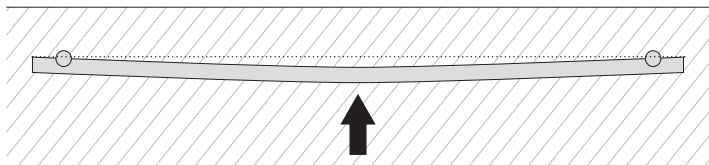

DRUCKSTANGE

Barre de pression | Push rod
Drukstang | Asta a pressione

02-2849

02-2801

DRUCKSTANGE

Barre de pression | Push rod
Drukstang | Asta a pressione

A

Achtung: Bei Verwendung von Hilfsmitteln (Bohrmaschinen usw.) zur Installation und Pflege unseres Produkts unbedingt Sicherheitshinweise der Hersteller beachten.