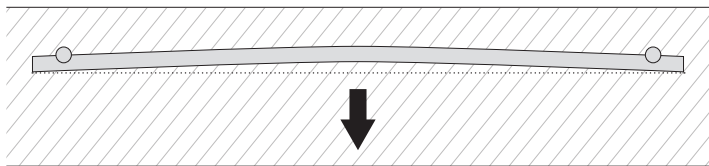

DRUCKSTANGE

Barre de pression | Push rod
Drukstang | Asta a pressione

02-2849

02-2801

DRUCKSTANGE

Barre de pression | Push rod
Drukstang | Asta a pressione

A

Achtung: Bei Verwendung von Hilfsmitteln (Bohrmaschinen usw.) zur Installation und Pflege unseres Produkts unbedingt Sicherheitshinweise der Hersteller beachten.